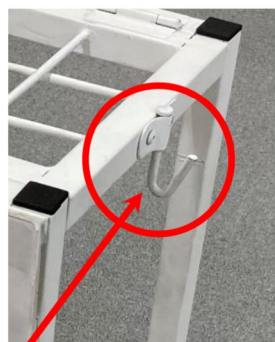

# 見た目もキレで幅取らず！

ほうき15本  
まっすぐ立っ

収納簡単！

ネジを緩めて支え棒を曲げ  
簡単に折り畳めます！

※注:収納時は指詰めに気を付けて下さい。

置き場があってもキレイに  
見えない…。大きくてはみ出る。  
そんなお困りの声を商品化！

1 整理  
2 整頓  
3 清掃  
4 清潔  
5 躰

折り畳み時のサイズ

厚さ78×長さ810×幅320mm

現場でお困りだった省スペース化を実現！

通路においても邪魔にならない奥行240mmサイズ！

コンパクトでも、ほうき15本仕様、大きいフック2個付

フックを大きくしたので、ちりとりや袋などたっぷりと掛けられます。

両サイドにちりとり用の  
フックが2ヶ所あります！

品名	サイズ	色	重量	入数
5Sラック	高さ約580mm×幅320mm×奥行240mm	ホワイト	5.9kg	1台