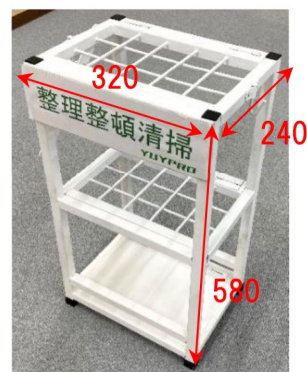

# 見た目もキレで幅取らず！

ほうき15本  
まっすぐ立っ

収納簡単！

ネジを緩めて支え棒を曲げ  
簡単に折り畳めます！

※注:収納時は指詰めに気を付けて下さい。

置き場があってもキレイに  
見えない…。大きくてはみ出る。  
そんなお困りの声を商品化！

1 整理  
2 整頓  
3 清掃  
4 清潔  
5 躰

折り畳み時のサイズ

厚さ78×長さ810×幅320mm

現場でお困りだった省スペース化を実現！

通路においても邪魔にならない奥行240mmサイズ！

コンパクトでも、ほうき15本仕様、大きいフック2個付

フックを大きくしたので、ちりとりや袋などたっぷりと掛けられます。

両サイドにちりとり用の  
フックが2ヶ所あります！

品名	サイズ	色	重量	入数
5Sラック	高さ約580mm×幅320mm×奥行240mm	ホワイト	5.9kg	1台