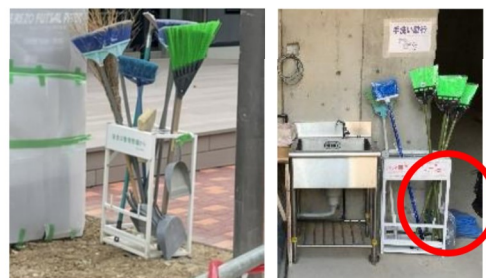

# 見た目もキレで幅取らず！

ほうき15本  
まっすぐ立っ

収納簡単！

ネジを緩めて支え棒を曲げ  
簡単に折り畳めます！

※注:収納時は指詰めに気を付けて下さい。

置き場があってもキレイに  
見えない…。大きくてはみ出る。  
そんなお困りの声を商品化！

1 整理  
2 整頓  
3 清掃  
4 清潔  
5 躰

折り畳み時のサイズ

厚さ78×長さ810×幅320mm

現場でお困りだった省スペース化を実現！

通路においても邪魔にならない奥行240mmサイズ！

コンパクトでも、ほうき15本仕様、大きいフック2個付

フックを大きくしたので、ちりとりや袋などたっぷりと掛けられます。

両サイドにちりとり用の  
フックが2ヶ所あります！

品名	サイズ	色	重量	入数
5Sラック	高さ約580mm×幅320mm×奥行240mm	ホワイト	5.9kg	1台