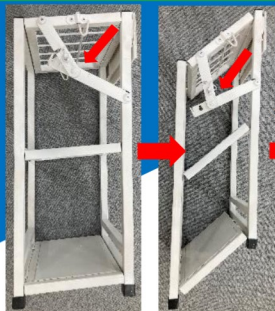

# 見た目もキレで幅取らず！

ほうき15本  
まっすぐ立っ

収納簡単！

ネジを緩めて支え棒を曲げ  
簡単に折り畳めます！

※注:収納時は指詰めに気を付けて下さい。

置き場があってもキレイに  
見えない…。大きくてはみ出る。  
そんなお困りの声を商品化！

1 整理  
2 整頓  
3 清掃  
4 清潔  
5 躰

折り畳み時のサイズ

厚さ78×長さ810×幅320mm

現場でお困りだった省スペース化を実現！

通路においても邪魔にならない奥行240mmサイズ！

コンパクトでも、ほうき15本仕様、大きいフック2個付

フックを大きくしたので、ちりとりや袋などたっぷりと掛けられます。

両サイドにちりとり用の  
フックが2ヶ所あります！

品名	サイズ	色	重量	入数
5Sラック	高さ約580mm×幅320mm×奥行240mm	ホワイト	5.9kg	1台