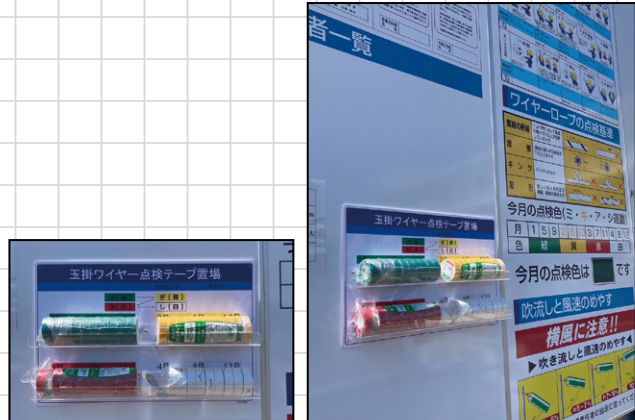

【みぎあしボード】玉掛ワイヤー点検テープ置場

■ビニールテープの【置場】【在庫】を見える化しよう!

使用状況

表面

裏面

ビニールテープは梱包のまま置けるので楽

これで、もう探さない!探させない!

ビニールテープどこ〜?

元請の・・・

- ・ 場所の説明手間
- ・ 探す・確認する・渡す手間

下請さんの・・・

- ・ 聞く手間
- ・ 探す・取りにいく手間

無駄な手間を排除し業務改善

材質:本体プレート部:PVC製

※テープは別売り

品名 / 品番	サイズ	セット内容	価格
みぎあしボード (玉掛ワイヤー点検テープ置場) Y-AM001	W500mm×H330	マグネットシート2枚 ビス4本	