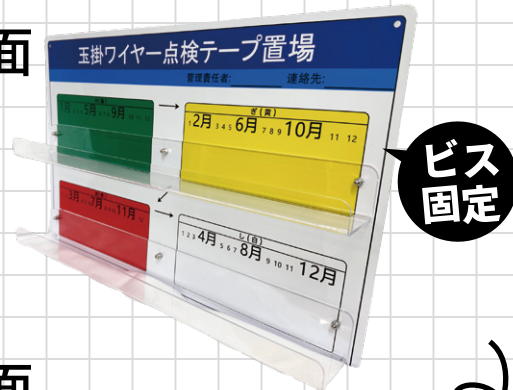

【みぎあしボード】玉掛ワイヤー点検テープ置場

■ビニールテープの【置場】【在庫】を見える化しよう!

使用状況

表面

裏面

ビニールテープは梱包のまま置けるので楽

これで、もう探さない!探させない!

ビニールテープどこ〜?

元請の・・・

- ・ 場所の説明手間
- ・ 探す・確認する・渡す手間

下請さんの・・・

- ・ 聞く手間
- ・ 探す・取りにいく手間

無駄な手間を排除し業務改善

材質:本体プレート部:PVC製

※テープは別売り

品名 / 品番	サイズ	セット内容	価格
みぎあしボード (玉掛ワイヤー点検テープ置場) Y-AM001	W500mm×H330	マグネットシート2枚 ビス4本	