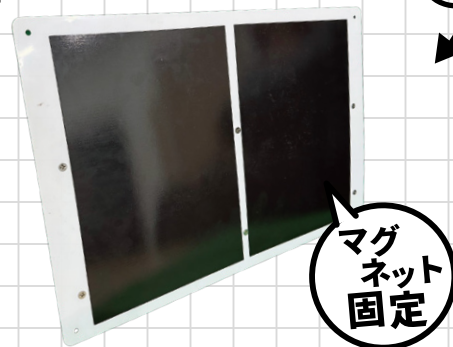

【みぎあしボード】玉掛ワイヤー点検テープ置場

■ビニールテープの【置場】【在庫】を見える化しよう!

使用状況

表面

裏面

ビニールテープは梱包のまま置けるので楽

これで、もう探さない!探させない!

ビニールテープどこ〜?

元請の・・・

- ・ 場所の説明手間
- ・ 探す・確認する・渡す手間

下請さんの・・・

- ・ 聞く手間
- ・ 探す・取りにいく手間

無駄な手間を排除し業務改善

材質:本体プレート部:PVC製

※テープは別売り

品名 / 品番	サイズ	セット内容	価格
みぎあしボード (玉掛ワイヤー点検テープ置場) Y-AM001	W500mm×H330	マグネットシート2枚 ビス4本	