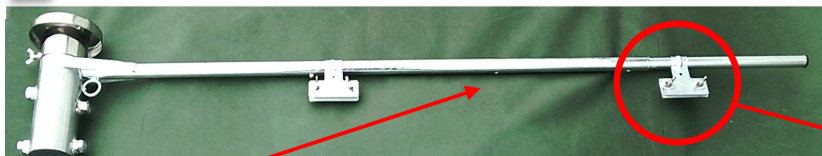

旗サイズ・ピン有無単管
上下設置**全対応**

社旗、安全旗が

よく破れること

ありませんか？

SHOW THE FLAG 2

ショーザフラッグ2 (旗竿支持棒) 上下段兼用

新タイプ

70mmのワイドクリップで
旗も破れにくく長持ちします

旗を挟む箇所は滑り止めシリコンゴム付き。

※使用条件にもよりますが、当社従来品クリップより
2倍以上も旗が長持ちしました。

伸縮ストッパーを下向き
にして雨が入りにくく
しています。

紐の結束部分に丸みをもたせ、
紐を切れにくくしています。

脅威の70mmクリップ

クリップを幅広にし、旗を挟む力を分散させ、旗が長持ちするようにしました！
ボルト4つにすることで旗が曲がらず固定が可能に！
旗の大・中・小に対応でき、キャップ無しで下段に可能！

対応旗幅	1000 (小)	1250 (中)	1500 (大)
------	----------	----------	----------

商品詳細

旗支持棒 1本 伸縮棒 1本
キャップ 1個 下段リング 1個
旗止めクリップ 2個
固定用ボルト 5本

上段下段兼用タイプ **ピン付き単管対応**

ショーザフラッグ2

YUY-PRO SHOW THE FLAG 2

驚愕の70mm幅!!

旗が破れにくい
特大クリップ付き